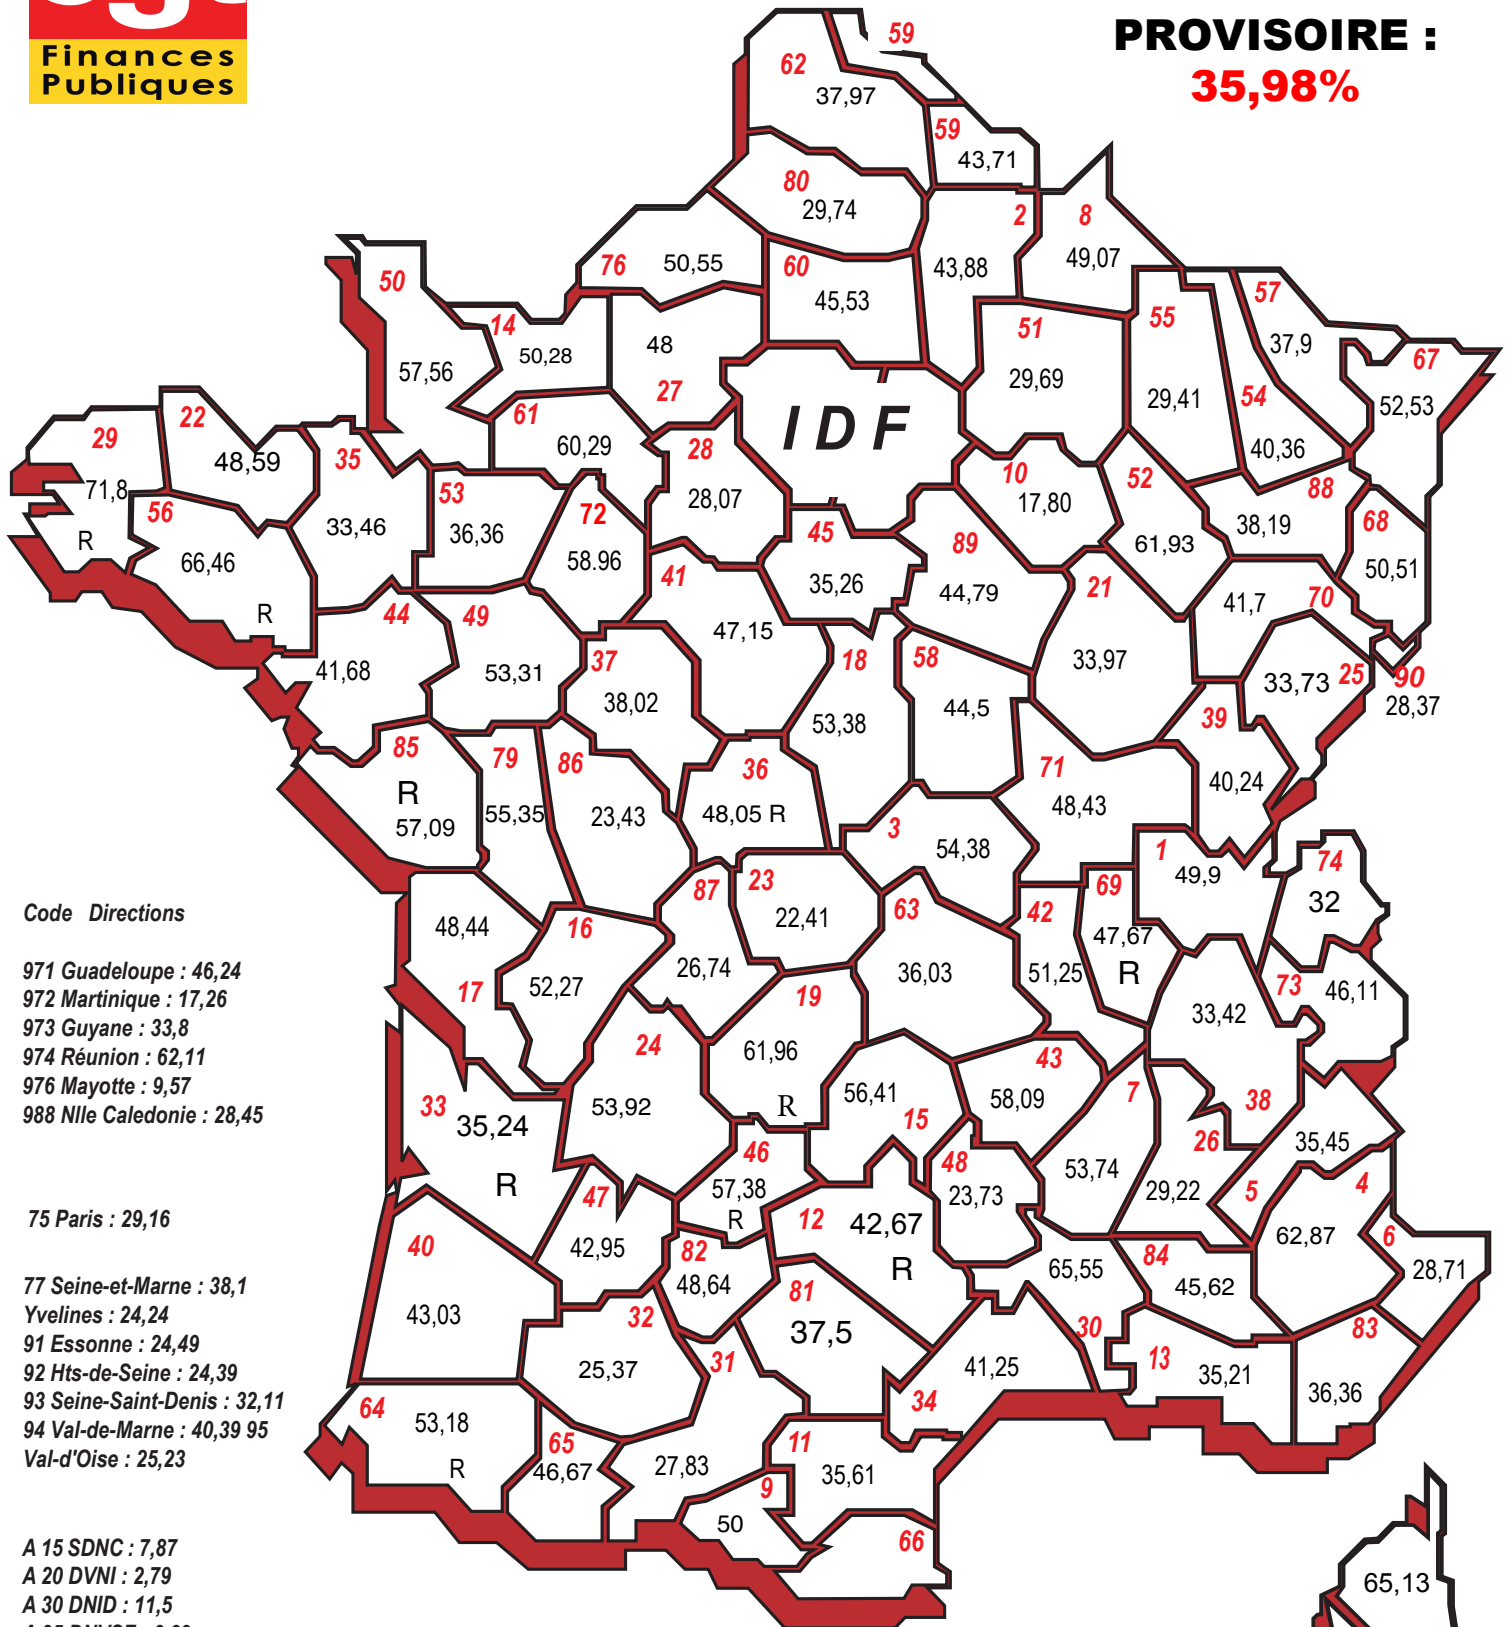

Résultats provisoire de la grève du 16 septembre à 19h00

TAUX NATIONAL PROVISOIRE : 35,98%

Code Directions

- 971 Guadeloupe : 46,24
- 972 Martinique : 17,26
- 973 Guyane : 33,8
- 974 Réunion : 62,11
- 976 Mayotte : 9,57
- 988 Nlle Calédonie : 28,45

75 Paris : 29,16

- 77 Seine-et-Marne : 38,1
- Yvelines : 24,24
- 91 Essonne : 24,49
- 92 Hts-de-Seine : 24,39
- 93 Seine-Saint-Denis : 32,11
- 94 Val-de-Marne : 40,39 95
- Val-d'Oise : 25,23

- A 15 SDNC : 7,87
- A 20 DVNI : 2,79
- A 30 DNID : 11,5
- A 35 DNVSF : 6,69
- A 40 DNEF : 18,57
- A 45 DGE : 15,65
- A 50 CIS : 44,55

- B 11 DCF IDF Est : 7,6
- DAP-HP : 25,42
- B 31 DINR : 17,93
- B 32 SARH : 7,38
- B 38 Sces Centraux : 7,56
- SRE : 5,63

- D 13 DiSI Sud Est : 28,30
- D 33 DiSI Sud Ouest : 29,24
- D 44 DiSI Ouest : 29,17
- D 59 DiSI Nord : 28,84
- D 67 DiSI Grand Est : 22,87
- D 69 DiSI RAEB : 32,37
- D 77 DiSI IDF : 21,54

- R 13 DCF Sud Est : 8,91
- R 31 DCF Sud Pyr : 15
- R 33 DCF Sud Ouest : 10,1
- R 35 DCF Centre Ouest : 15,9
- R 54 DCF Est : 10,7
- R 59 DCF Nord : 26,48
- R 69 DCF Centre Est : 14,03